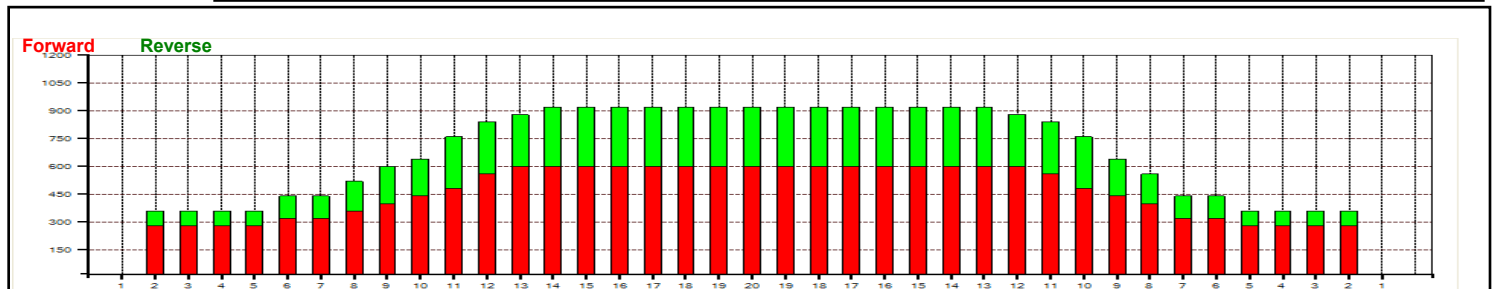

Buff Area

Arrow Zone Ratios

Item	2-5L:16L-20	6-10L:16:-20	11-15L:16L-20	16L-20:20-16R	16L-20:20-16R	20-16R:15-11R	20-16R:10-6R	20-16R:5-2R
ul Arrow	360	528	864	920	920	896	568	360
Zone Ratio	2.56	1.74	1.06	1	1	1.03	1.62	2.56

Track Zone Ratios

Item	3L-7L:18L-18R	8L-12L:18L-18R	13L-17L:18L-18R	18L-18R:17R-13R	18L-18R:12R-8R	18L-18R:7R-3R
Description	Outside Track:Middle	Middle Track:Middle	Inside Track:Middle	Middle: Inside Track	Middle:Middle Track	Middle:Outside Track
Track Zone Ratio	2.35	1.37	1.01	1	1.25	2.35